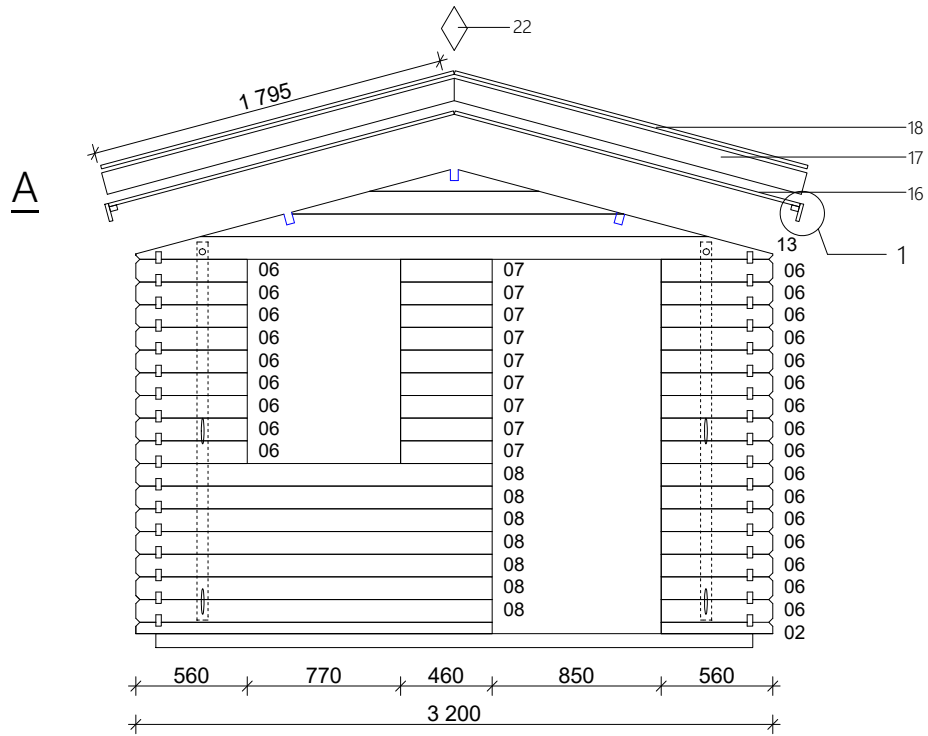

CAROLINE-A

320 x 250 cm

300 x 230 cm

28 mm

- D Alle angegebenen Maße sind ca.-Maße
GB All dimensions are approximate !
NL Alle maten zijn circa maten
NO Alle vedlagte mål er ca !
E ¡Todas las dimensiones son aproximadas!
PT Todas as dimensões são aproximadas!
PL Wszystkie wymiary są przybliżone
EST Kõik mõõdud on ligilähedased.
IT Tutte le misure indicate sono circa
DK alle angivne mål er ca.-mål
S samtlige mått är ungefärliga
FR Toutes les dimensions fournies sont approximatives

E Kaubandus

CAROLINE - A 28 mm

320 x 250 cm

		 mm	 mm	 x
001		45 x 70	3000	5
002		 	1790/560	1
003			3200	1
004			3200	16
005			2500	32
006			560	25
007			460	9
008			1790	7
009			--	--
010			--	--
011				2700
012		 40x120	2700	3(2+1)
013			3200	2
014			--	--
015			2240	27+1
016		18 x 110	1795	50+2
017		18 x 115	1835	4
018		18 x 44	1835	4
019		18 x 90	2700	2
020		25 x 36	2700	2
021		18 x 44	--	--
022				2
023			ca. 10,3 m	
024		840 x 1835		1
025		765 x 990		1

CAROLINE - A 28 mm

320 x 250 cm

		 mm	 mm	 x
026		20 x 38	1900	4
			--	--
027			4,0 x 40	60
028			4,0 x 50	330
029			5,0 x 70	20
030			6,0 x 140	20
031			2,8 x 15	--
032			1,4 x 35	50
033			M8 x 60	12
034			300-400	

CAROLINE - A 28 mm

320 x 250 cm

CAROLINE - A 28 mm

320 x 250 cm

A-A

1

B-B