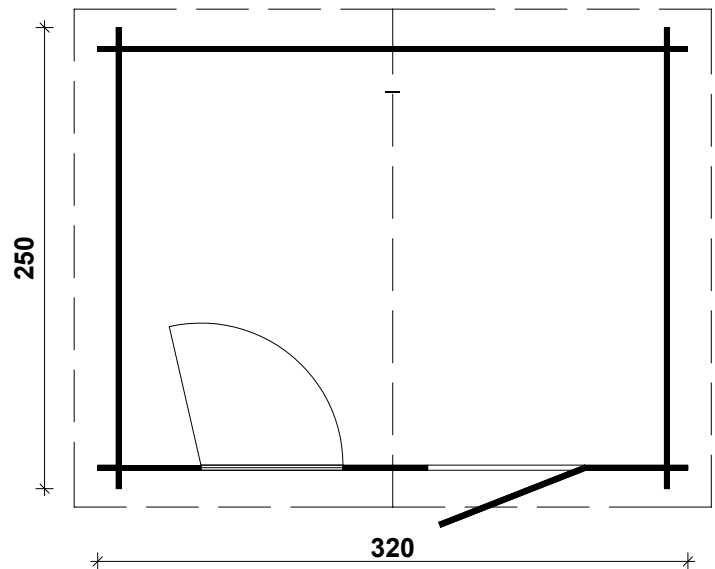

CAROLINE-A

320 x 250 cm

300 x 230 cm

28 mm

- D Alle angegebenen Maße sind ca.-Maße
GB All dimensions are approximate !
NL Alle maten zijn circa maten
NO Alle vedlagte mål er ca !
E ¡Todas las dimensiones son aproximadas!
PT Todas as dimensões são aproximadas!
PL Wszystkie wymiary są przybliżone
EST Kõik mõõdud on ligilähedased.
IT Tutte le misure indicate sono circa
DK alle angivne mål er ca.-mål
S samtlige mått är ungefärliga
FR Toutes les dimensions fournies sont approximatives

E Kaubandus

CAROLINE - A 28 mm

320 x 250 cm

		 mm	 mm	 x
001		45 x 70	3000	5
002		 	1790/560	1
003			3200	1
004			3200	16
005			2500	32
006			560	25
007			460	9
008			1790	7
009			--	--
010			--	--
011				2700
012		 40x120	2700	3(2+1)
013			3200	2
014			--	--
015			2240	27+1
016		18 x 110	1795	50+2
017		18 x 115	1835	4
018		18 x 44	1835	4
019		18 x 90	2700	2
020		25 x 36	2700	2
021		18 x 44	--	--
022				2
023			ca. 10,3 m	
024		840 x 1835		1
025		765 x 990		1

CAROLINE - A 28 mm

320 x 250 cm

		 mm	 mm	 x
026		20 x 38	1900	4
			--	--
027			4,0 x 40	60
028			4,0 x 50	330
029			5,0 x 70	20
030			6,0 x 140	20
031			2,8 x 15	--
032			1,4 x 35	50
033			M8 x 60	12
034			300-400	

CAROLINE - A 28 mm

320 x 250 cm

CAROLINE - A 28 mm

320 x 250 cm

A-A

1

B-B