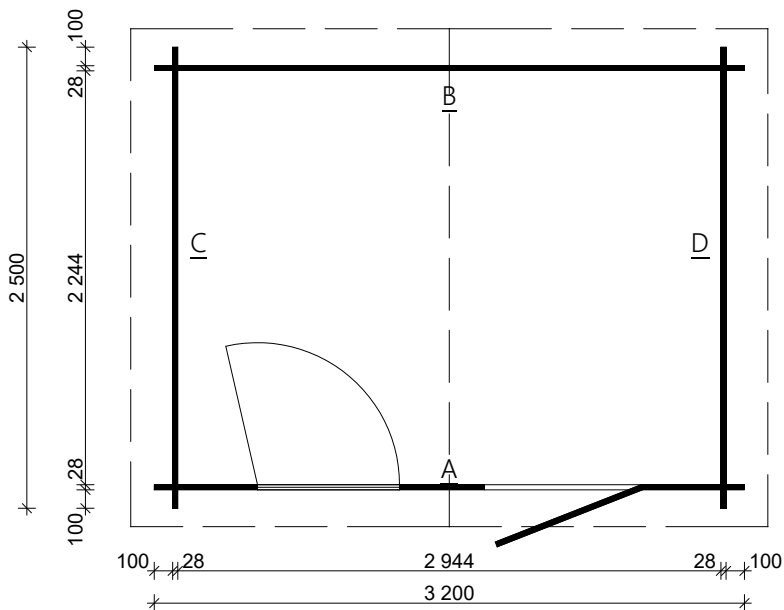

CAROLINE-A

320 x 250 cm

300 x 230 cm

28 mm

- D Alle angegebenen Maße sind ca.-Maße
GB All dimensions are approximate !
NL Alle maten zijn circa maten
NO Alle vedlagte mål er ca !
E ¡Todas las dimensiones son aproximadas!
PT Todas as dimensões são aproximadas!
PL Wszystkie wymiary są przybliżone
EST Kõik mõõdud on ligilähedased.
IT Tutte le misure indicate sono circa
DK alle angivne mål er ca.-mål
S samtlige mått är ungefärliga
FR Toutes les dimensions fournies sont approximatives

E Kaubandus

CAROLINE - A 28 mm

320 x 250 cm

		 mm	 mm	 x
001		45 x 70	3000	5
002		 	1790/560	1
003			3200	1
004			3200	16
005			2500	32
006			560	25
007			460	9
008			1790	7
009			--	--
010			--	--
011				2700
012		 40x120	2700	3(2+1)
013			3200	2
014			--	--
015			2240	27+1
016		18 x 110	1795	50+2
017		18 x 115	1835	4
018		18 x 44	1835	4
019		18 x 90	2700	2
020		25 x 36	2700	2
021		18 x 44	--	--
022				2
023			ca. 10,3 m	
024		840 x 1835		1
025		765 x 990		1

CAROLINE - A 28 mm

320 x 250 cm

		 mm	 mm	 x
026		20 x 38	1900	4
			--	--
027			4,0 x 40	60
028			4,0 x 50	330
029			5,0 x 70	20
030			6,0 x 140	20
031			2,8 x 15	--
032			1,4 x 35	50
033			M8 x 60	12
034			300-400	

CAROLINE - A 28 mm

320 x 250 cm

CAROLINE - A 28 mm

320 x 250 cm

A-A

1

B-B