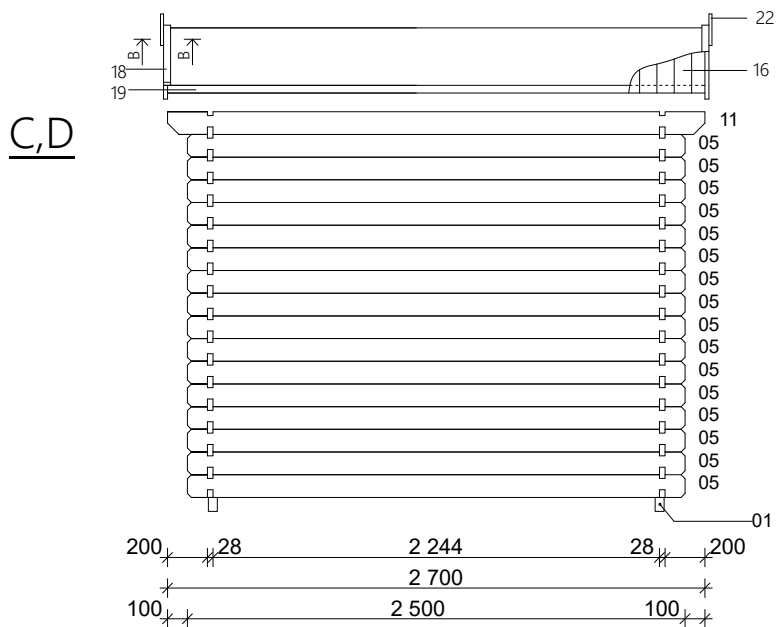

CAROLINE-A

320 x 250 cm

300 x 230 cm

28 mm

- D Alle angegebenen Maße sind ca.-Maße
GB All dimensions are approximate !
NL Alle maten zijn circa maten
NO Alle vedlagte mål er ca !
E ¡Todas las dimensiones son aproximadas!
PT Todas as dimensões são aproximadas!
PL Wszystkie wymiary są przybliżone
EST Kõik mõõdud on ligilähedased.
IT Tutte le misure indicate sono circa
DK alle angivne mål er ca.-mål
S samtlige mått är ungefärliga
FR Toutes les dimensions fournies sont approximatives

E Kaubandus

CAROLINE - A 28 mm

320 x 250 cm

		 mm	 mm	 x
001		45 x 70	3000	5
002		 	1790/560	1
003			3200	1
004			3200	16
005			2500	32
006			560	25
007			460	9
008			1790	7
009			--	--
010			--	--
011				2700
012		 40x120	2700	3(2+1)
013			3200	2
014			--	--
015			2240	27+1
016		18 x 110	1795	50+2
017		18 x 115	1835	4
018		18 x 44	1835	4
019		18 x 90	2700	2
020		25 x 36	2700	2
021		18 x 44	--	--
022				2
023			ca. 10,3 m	
024		840 x 1835		1
025		765 x 990		1

CAROLINE - A 28 mm

320 x 250 cm

		 mm	 mm	 x
026		20 x 38	1900	4
			--	--
027			4,0 x 40	60
028			4,0 x 50	330
029			5,0 x 70	20
030			6,0 x 140	20
031			2,8 x 15	--
032			1,4 x 35	50
033			M8 x 60	12
034			300-400	

CAROLINE - A 28 mm

320 x 250 cm

CAROLINE - A 28 mm

320 x 250 cm

A-A

1

B-B