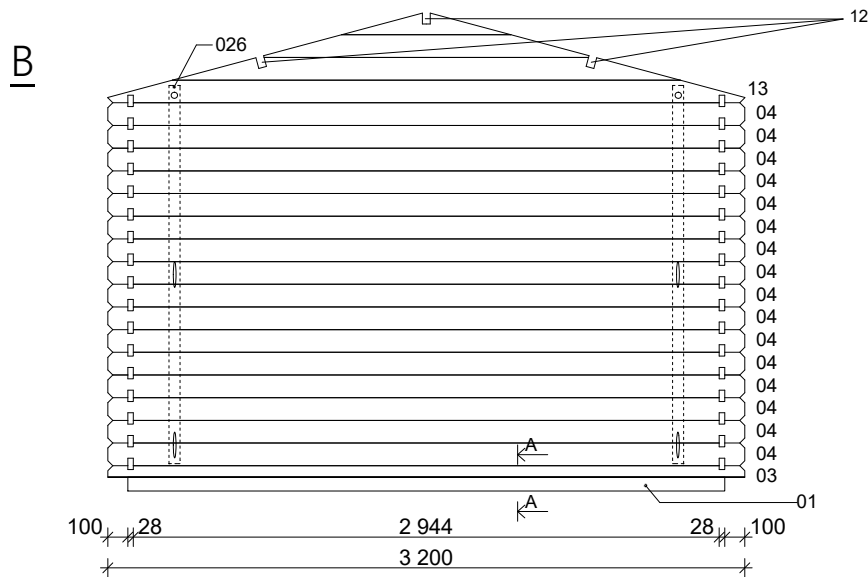

CAROLINE-A

320 x 250 cm

300 x 230 cm

28 mm

- D Alle angegebenen Maße sind ca.-Maße
GB All dimensions are approximate !
NL Alle maten zijn circa maten
NO Alle vedlagte mål er ca !
E ¡Todas las dimensiones son aproximadas!
PT Todas as dimensões são aproximadas!
PL Wszystkie wymiary są przybliżone
EST Kõik mõõdud on ligilähedased.
IT Tutte le misure indicate sono circa
DK alle angivne mål er ca.-mål
S samtlige mått är ungefärliga
FR Toutes les dimensions fournies sont approximatives

E Kaubandus

CAROLINE - A 28 mm

320 x 250 cm

		 mm	 mm	 x
001		45 x 70	3000	5
002		 	1790/560	1
003			3200	1
004			3200	16
005			2500	32
006			560	25
007			460	9
008			1790	7
009			--	--
010			--	--
011				2700
012		 40x120	2700	3(2+1)
013			3200	2
014			--	--
015			2240	27+1
016		18 x 110	1795	50+2
017		18 x 115	1835	4
018		18 x 44	1835	4
019		18 x 90	2700	2
020		25 x 36	2700	2
021		18 x 44	--	--
022				2
023			ca. 10,3 m	
024		840 x 1835		1
025		765 x 990		1

CAROLINE - A 28 mm

320 x 250 cm

		 mm	 mm	 x
026		20 x 38	1900	4
			--	--
027			4,0 x 40	60
028			4,0 x 50	330
029			5,0 x 70	20
030			6,0 x 140	20
031			2,8 x 15	--
032			1,4 x 35	50
033			M8 x 60	12
034			300-400	

CAROLINE - A 28 mm

320 x 250 cm

CAROLINE - A 28 mm

320 x 250 cm

A-A

1

B-B